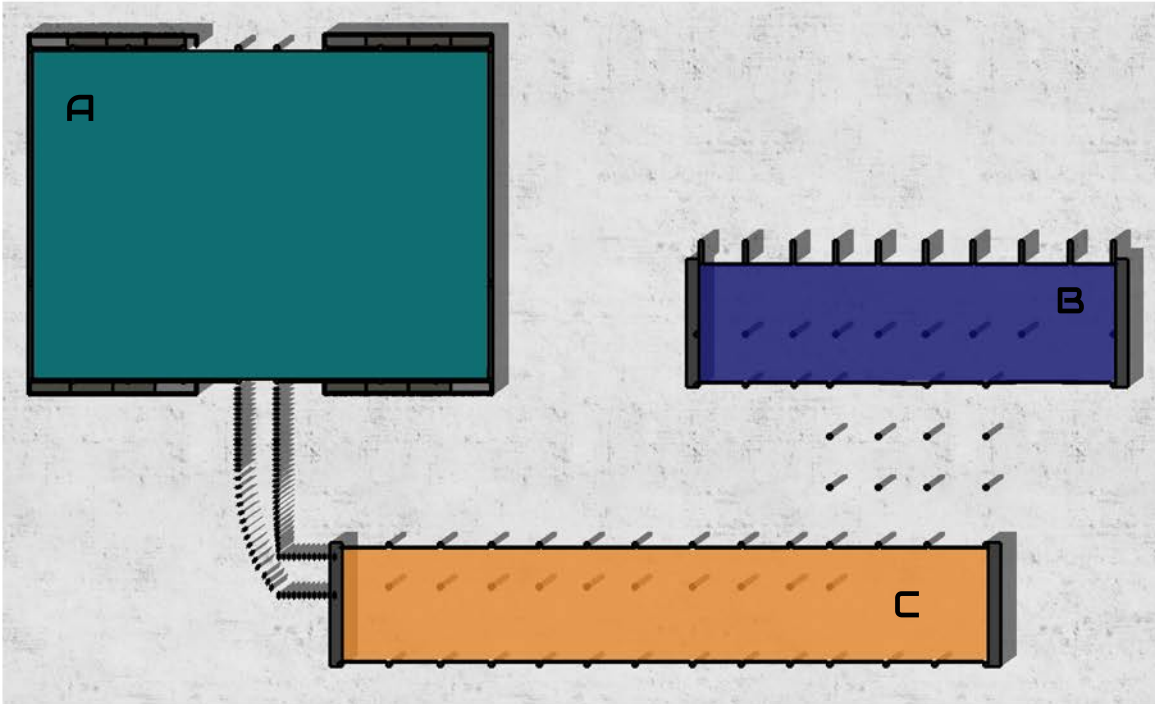

EX SCUOLA UNGARETTI - PAOLO VI

SCHEMI FUNZIONALI

PIANTA PIANO TERRA

A : 980 MQ
B : 354 MQ
C : 520 MQ

PIANTA PIANO PRIMO

D : 354 MQ
E : 520 MQ