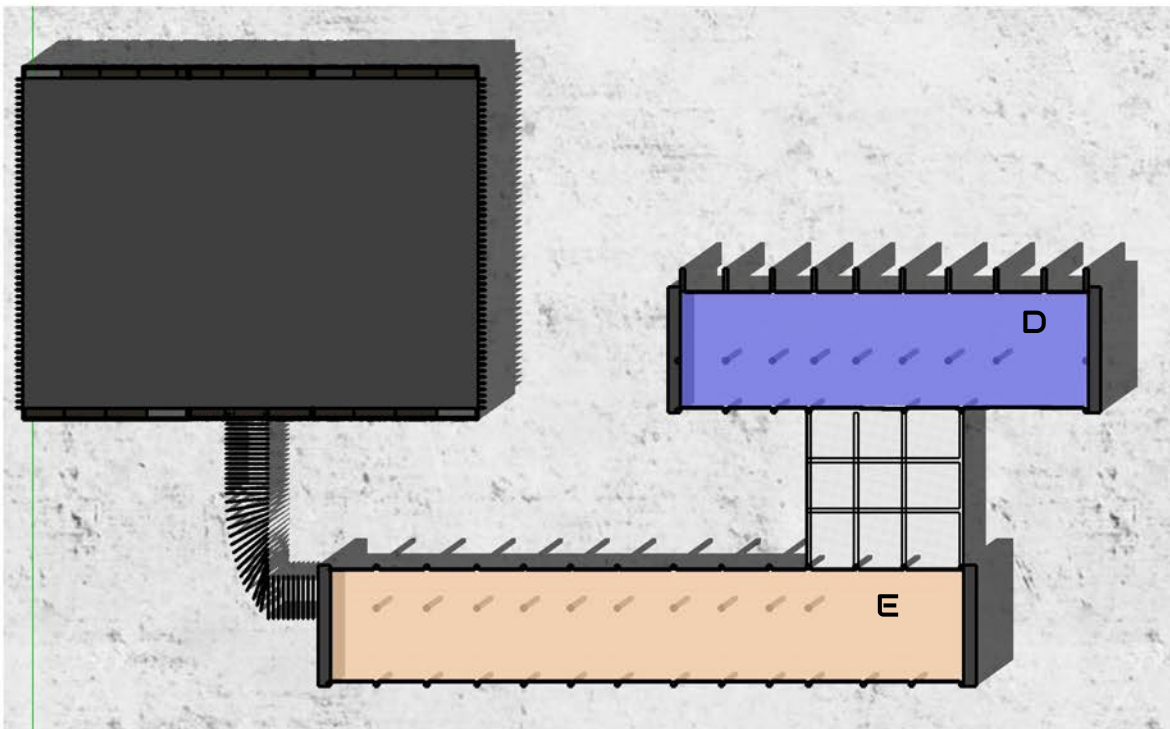

EX SCUOLA UNGARETTI - PAOLO VI

SCHEMI FUNZIONALI

PIANTA PIANO TERRA

A : 980 MQ
B : 354 MQ
C : 520 MQ

PIANTA PIANO PRIMO

D : 354 MQ
E : 520 MQ